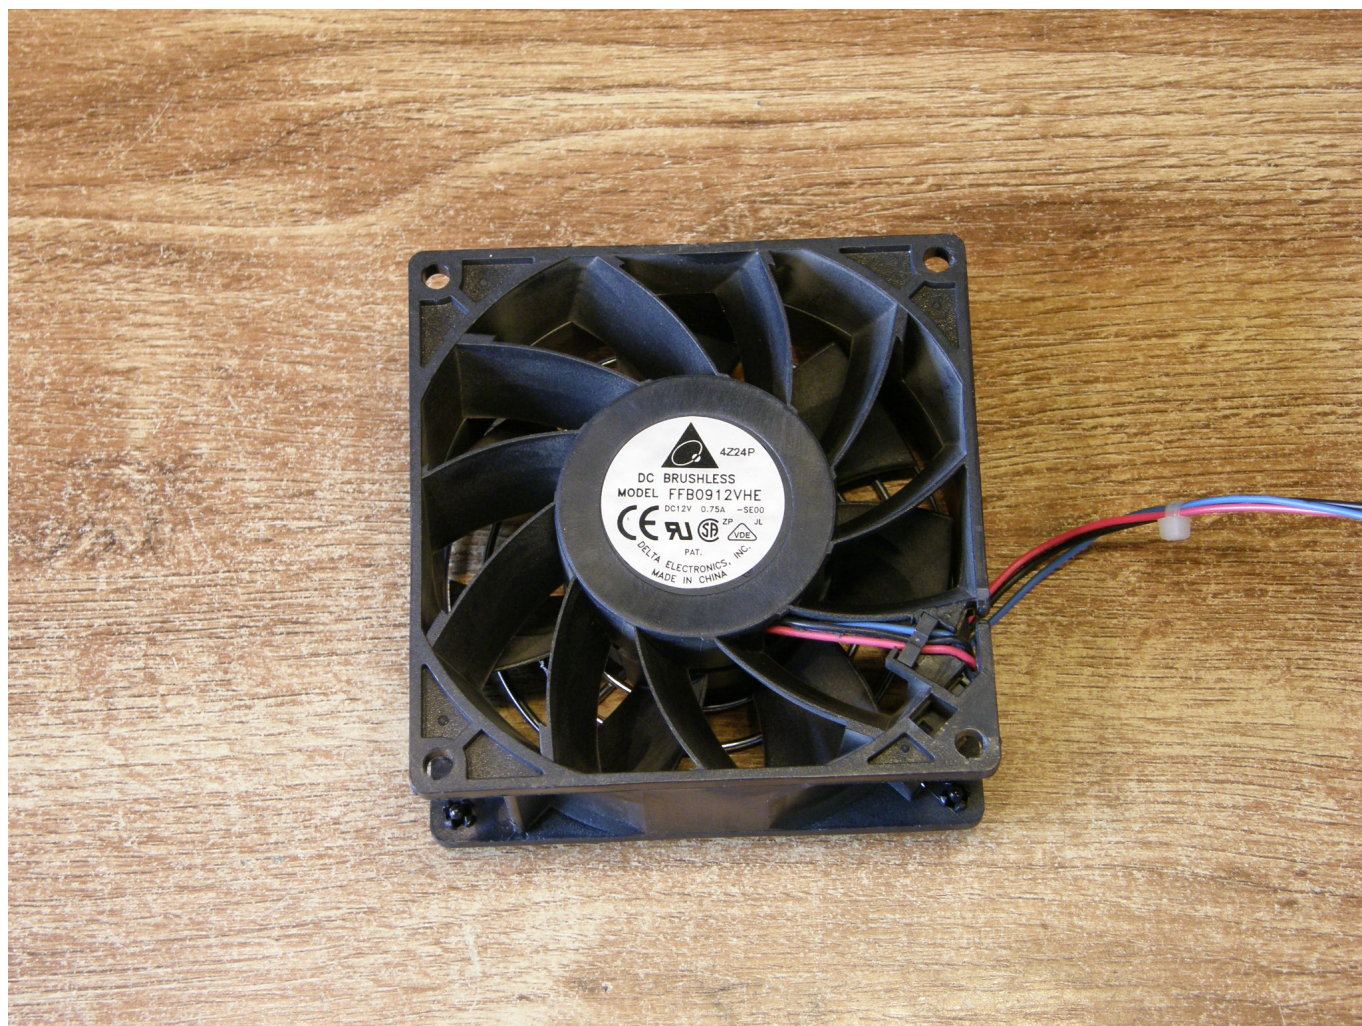

## Výkonný ventilátor DELTA FFB0912VHE, 12 V, 150 m3 / hod.

Hodnocení: Nehodnoceno

**Cena**

[Zeptejte se na tento produkt](#)

Popis

Plně funkční, použitý, ložiska v bezvadném stavu.

Napájení : 12 VDC

Proud : 0,75 A

Spotřeba : 9 W

Otáčky : 3800 RPM

Průtok vzduchu : 150 m<sup>3</sup> / hod.

2 kuličková ložiska

Rozměry : 92 x 92 x 38 mm