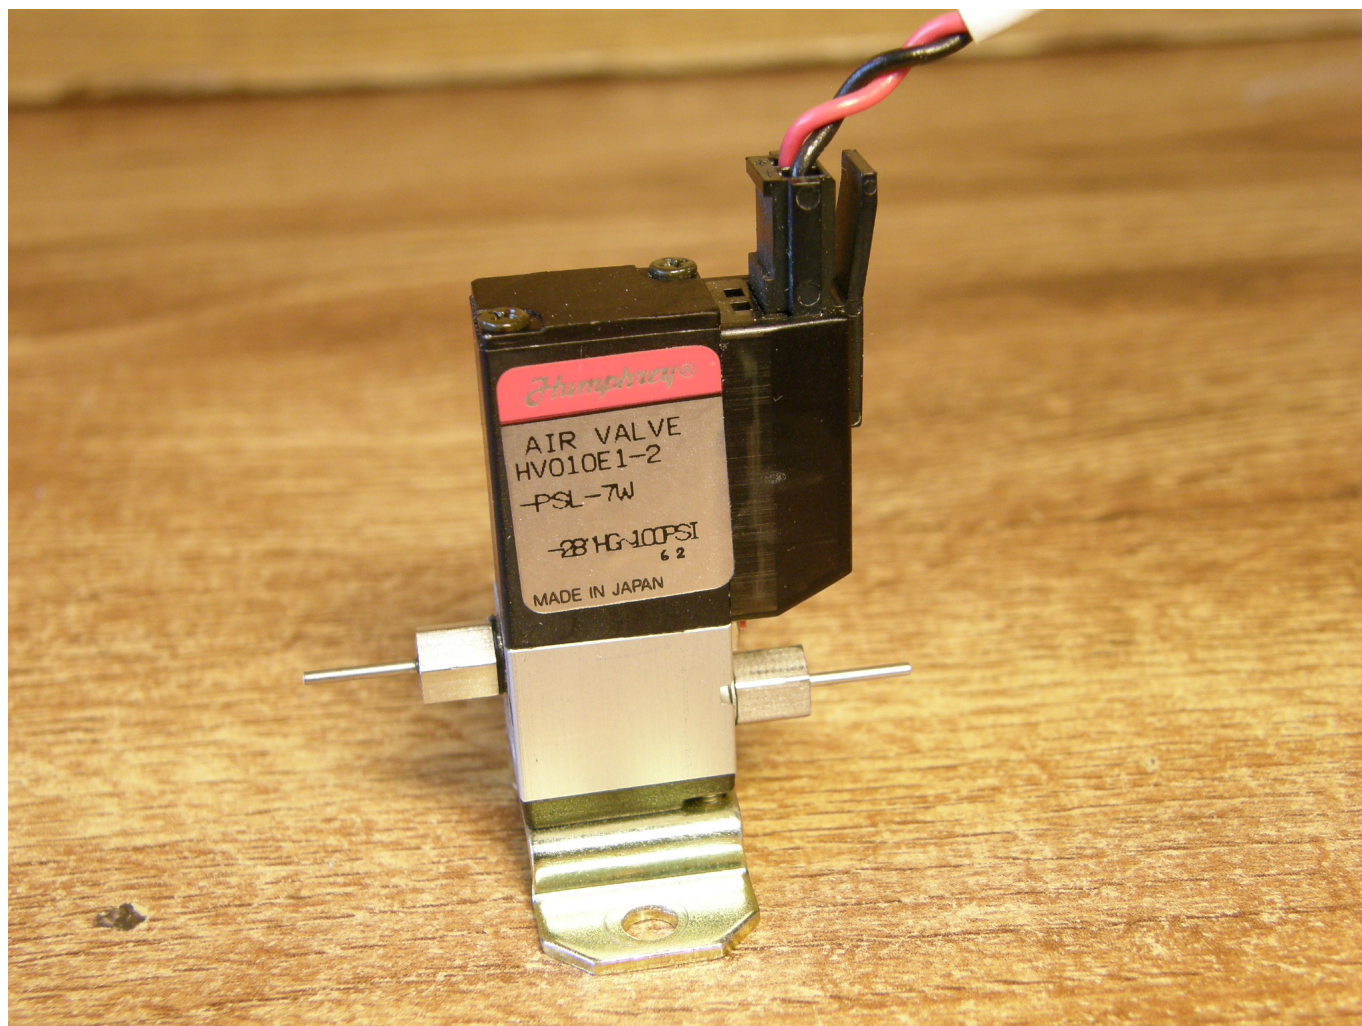

Miniaturní solenoidový ventil HUMPHREY HV010E1

Hodnocení: Nehodnoceno

Cena

[Zeptejte se na tento produkt](#)

Popis

Plně funkční pneu ventil. Dvoucestné provedení. Po přivedení napětí se ventil otevře. Včetně tlačítka pro manuální otevření.

Indikace LED.

Spínací napětí : 24 VDC

Pro hadičky s vnitřním průměrem : 0,8 mm