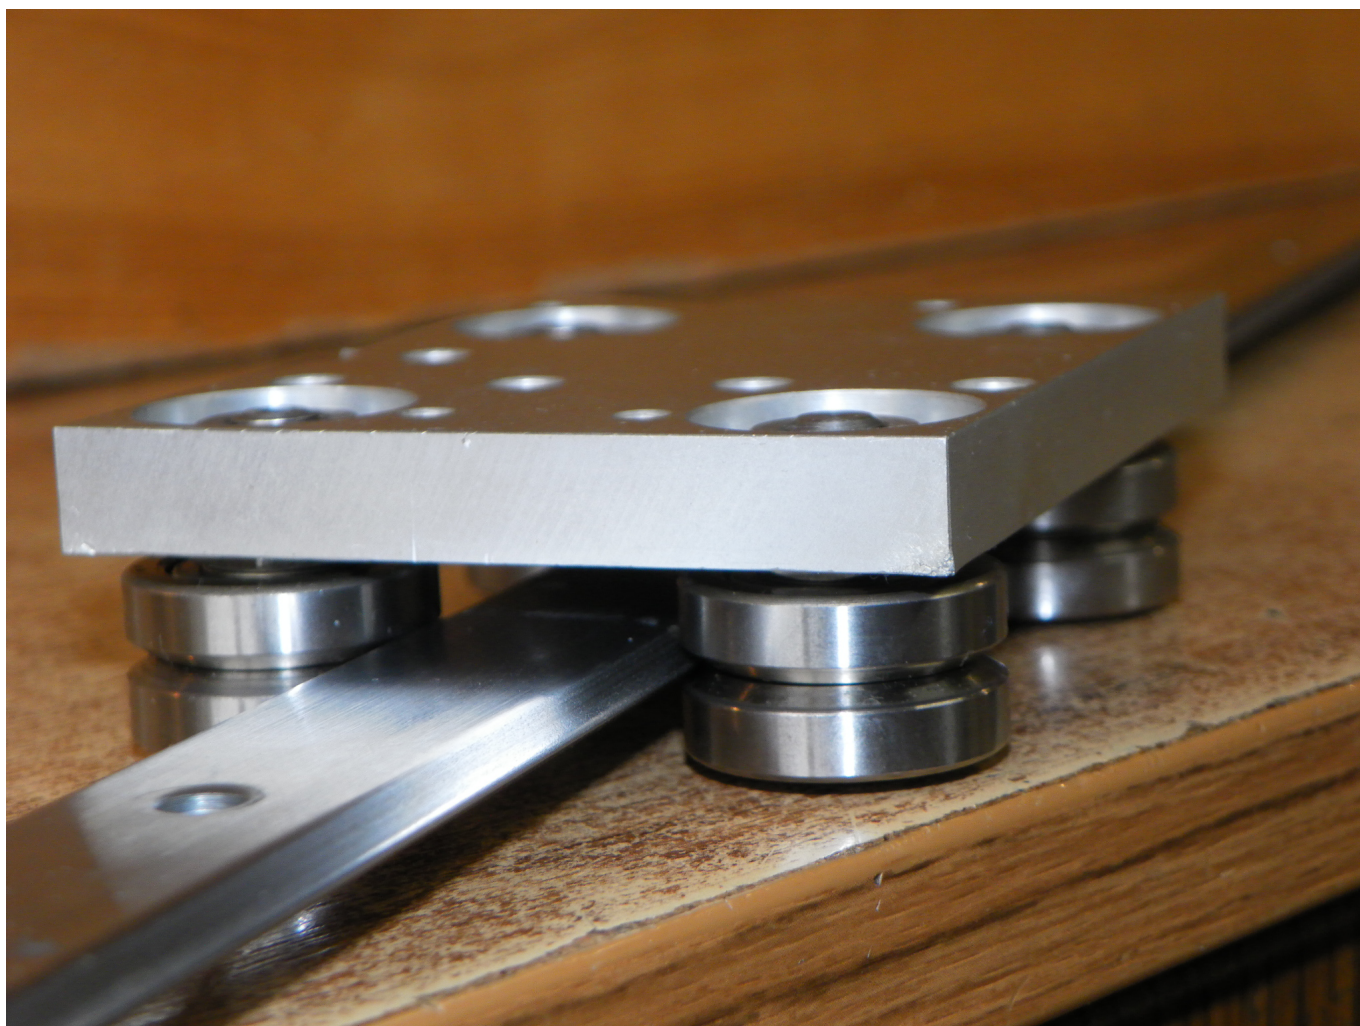

## Lineární rolňkové vedení 654 mm

Hodnocení: Nehodnoceno

**Cena**

[Zeptejte se na tento produkt](#)

Popis

Plň funkční rolníkové vedení v dobrém technickém stavu. Bez vřle a zadrhávání.

Vřetnř montážních distanřních podložek se řrouby. Rolny na vozíku jsou plň seříditelné.

Dřlka vodící tyře: 654 mm

Šíře vodící tyře: 25,4 mm

Tlouřka vodící tyře: 5 mm

Rozmřry vozíku: 95 x 72 x 10 mm