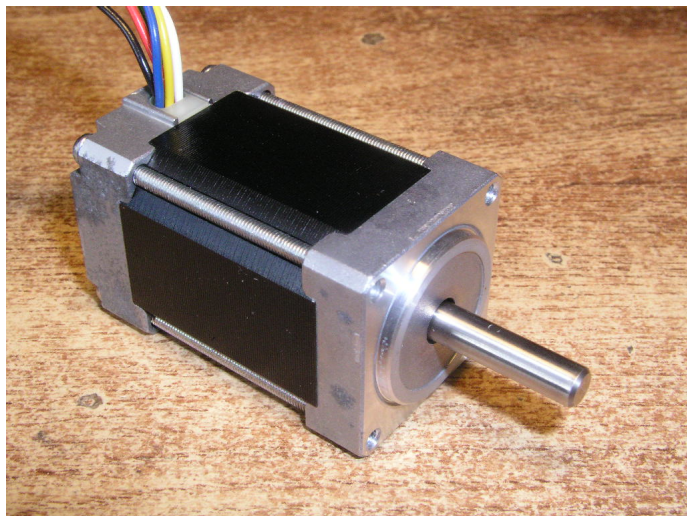

Krokový motor TAMAGAWA TS3641N2E3, NEMA 11

Hodnocení: Nehodnoceno

Cena

[Zeptejte se na tento produkt](#)

Popis

Krokový motor v dobrém technickém stavu. Kompaktní velikost. Kvalitní japonská výroba.

Typ motoru : TAMAGAWA SEIKI TS3641N2E3 (N92 nebo N127)

Zapojení: 2-fázové, bipolární - unipolární

Příruba: NEMA 11

Proud: 1,4 A

Napětí: 1,4 V

Počet kroků: 200 / otáčka

Krouticí moment: 0,09 Nm

Průměr hřídele: 5 mm

Délka osy: 18 mm

Délka motoru: 49 mm

Datasheet: <https://www.tamagawa-seiki.com/products/stepmotor/2-phase-step.html>